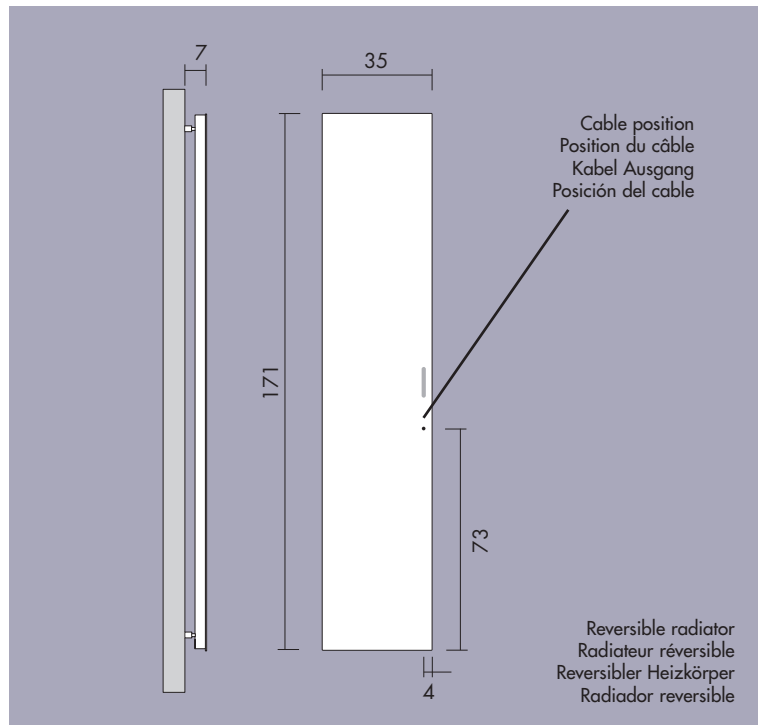

Total Mirror

DESIGN ANDREA CROSETTA

H cm	L cm	art*	watt
171.0	35.0	EC TVTM171035_	700

Standard

Touch-screen keyboard
Clavier touch-screen
Touch-Screen-Tastaturen
Teclado touch-screen

Infer-red remote control
Télécommande à infrarouge
Infrarotlenkung
Telecomando a infrarojos

art* = item / modèle / Artikel / artículo