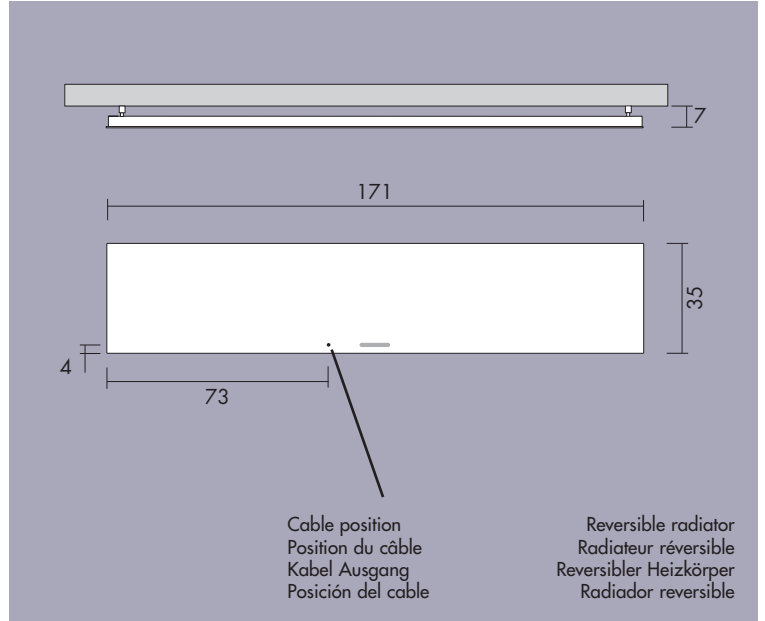

Total Mirror

DESIGN ANDREA CROSETTA

H cm	L cm	art*	watt
171.0	35.0	EC TVTM171035_	700

Standard

Touch-screen keyboard
Clavier touch-screen
Touch-Screen-Tastaturen
Teclado touch-screen

Infer-red remote control
Télécommande à infrarouge
Infrarotlenkung
Telecomando a infrarojos