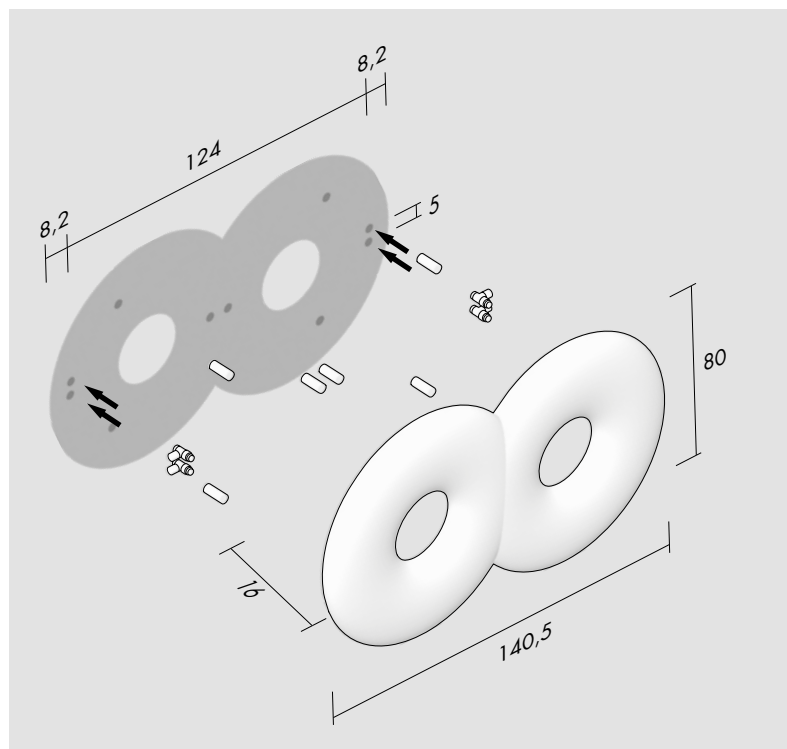

# Zero-Otto

DESIGN FRANCESCO LUCCHESI

Kcal = Watt x 0.860  
BTU = Watt x 3.413

Watt  $\Delta t$  60° = Watt  $\Delta t$  50° x 1.254  
Watt  $\Delta t$  40° = Watt  $\Delta t$  50° x 0.758  
Watt  $\Delta t$  30° = Watt  $\Delta t$  50° x 0.531  
Watt  $\Delta t$  20° = Watt  $\Delta t$  50° x 0.321

p max = 3.5 bar

UNI EN 442  $\Delta t$  50°/75°/65°/20° -  $\Delta t$  30° 55°/45°/20°

Unless otherwise specified, the item color **Z8VC\_** will be provided the same color as the radiator

Wenn Sie nicht die genaue Farbe von Artikel **Z8VC\_** angeben, wird es mit der dieselben Farbe von Heizkörper beliefert

[BIAN] **VTTB**  
[CROM] **VTTR**

$\varnothing \leq 16$  mm  
[BIAN] **CTB**  
[CROM] **CTR**  
  
16 mm <  $\varnothing$  < 24 mm  
[BIAN] **CWB**  
[CROM] **CWR**

art\* = item / modèle / Artikel / artículo    I\* = pipe centres / distance entre depart et retour / Achsabstand / distancia entre las conexiones  
Lt\* = water content for each element / volume d'eau pour chaque element / Wassergehalt für Element / contenido de agua por cada elemento  
P\* = page / page / Seite / página