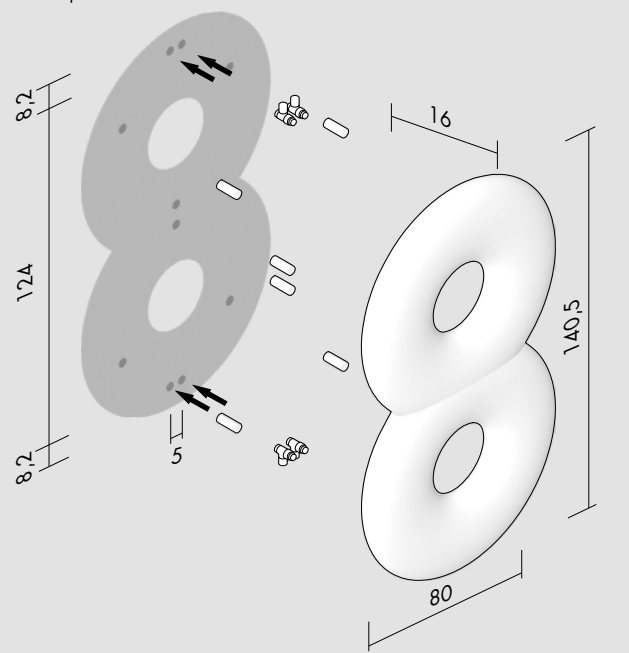

# Zero-Otto

DESIGN FRANCESCO LUCCHESI

Kcal = Watt x 0.860  
BTU = Watt x 3.413

Watt  $\Delta t$  60° = Watt  $\Delta t$  50° x 1.254  
Watt  $\Delta t$  40° = Watt  $\Delta t$  50° x 0.758  
Watt  $\Delta t$  30° = Watt  $\Delta t$  50° x 0.531  
Watt  $\Delta t$  20° = Watt  $\Delta t$  50° x 0.321

p max = 3.5 bar

UNI EN 442  $\Delta t$  50°/75°/65°/20° -  $\Delta t$  30° 55°/45°/20°

Unless otherwise specified, the item color **Z8VC\_** will be provided the same color as the radiator

Wenn Sie nicht die genaue Farbe von Artikel **Z8VC\_** angeben, wird es mit der dieselben Farbe von Heizkörper beliefert

## Zero

H cm	L cm	I* cm	art*	Lt*	watt $\Delta t$ 30°	watt $\Delta t$ 50°
80.0	80.0	5.0	<b>Z8V080001_</b>	16.3	292	<b>549</b>
			<b>Z8VC_</b>			

## Otto

H cm	L cm	I* cm	art*	Lt*	watt $\Delta t$ 30°	watt $\Delta t$ 50°
140.5	80.0	5.0	<b>Z8V080002_</b>	32.7	583	<b>1 098</b>
80.0	140.5	5.0	<b>Z8O080002_</b>	32.7	583	<b>1 098</b>