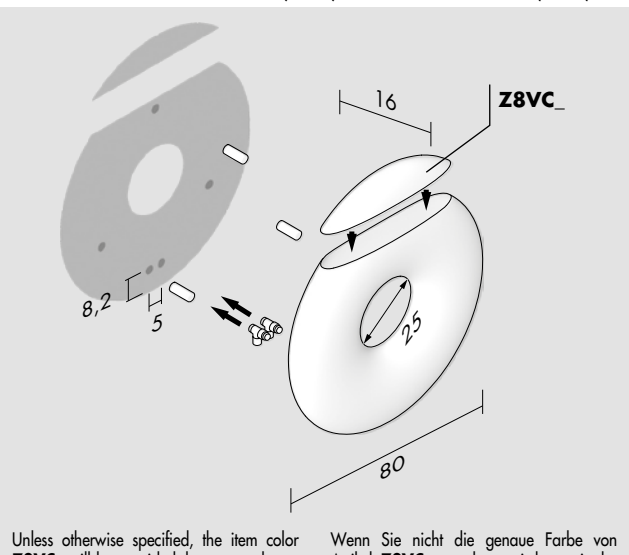

UNI EN 442 Δt 50°/75°/65°/20° - Δt 30° 55°/45°/20°

Unless otherwise specified, the item color **Z8VC_** will be provided the same color as the radiator

Wenn Sie nicht die genaue Farbe von Artikel **Z8VC_** angeben, wird es mit der dieselben Farbe von Heizkörper beliefert

Sauf indication contraire, la couleur de l'article **Z8VC_** sera fourni de la même couleur que le radiateur

Si no indicato, el color del artículo **Z8VC_** sera del mismo color del radiador