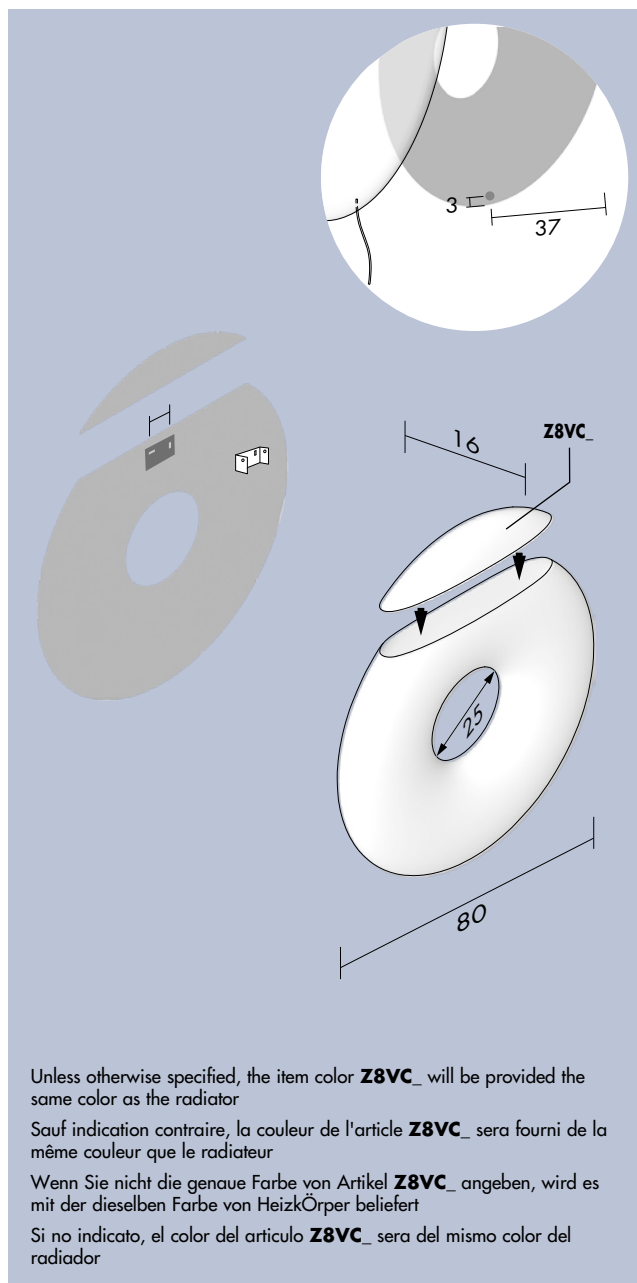

Zero-Otto
DESIGN FRANCESCO LUCCHESI

Unless otherwise specified, the item color **Z8VC_** will be provided the same color as the radiator

Sauf indication contraire, la couleur de l'article **Z8VC_** sera fourni de la même couleur que le radiateur

Wenn Sie nicht die genaue Farbe von Artikel **Z8VC_** angeben, wird es mit der dieselben Farbe von Heizkörper beliefert

Si no indicado, el color del artículo **Z8VC_** sera del mismo color del radiador

H cm	L cm	art*	watt
80.	80.0	EC Z8V080001_	750
		Z8VC_	

Optional

Receiver
Récepteur
Empfänger
Receptor

R10

Digital chrono thermostat
Chronothermostat digital
Der digital Chronothermostat
Cronotermostato digital

T10

art* = item / modèle / Artikel / artículo